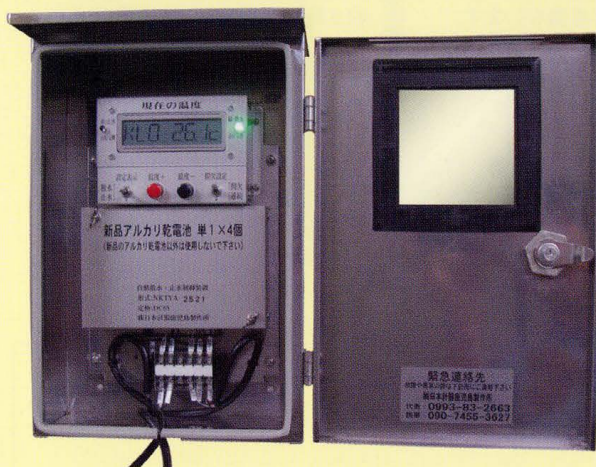

自動散水・止水制御装置 NKTYA-2521-S

■ 商品仕様

散水方法	連続制御: 常時散水 間欠制御: 定間隔で散水と止水を制御
使用温度範囲	-10℃~50℃
媒体	上水道水・農業用水
最高媒体圧力	1.0MPa
最低媒体圧力	0.03MPa
温度センサー	IC温度センサー〔測定可能範囲 -20℃~50℃〕
センサーコード	5mまたは10m
電磁弁コード	標準1m 最長20m〔オプション〕
サイズ	本体…高さ325mm×幅217mm×奥行130mm
ケース	本体…ステンレス製、防滴構造 (プラスチック製もあります。)
電磁弁制御台数	標準1台 (オプションにて2台まで可能)

- 散水開始温度・停止温度を設定すれば動作します。
- 乾電池式：単1アルカリ乾電池×4個〔約6ヶ月間連続使用可能〕
- 間欠散水機能：散水温度内にて定間隔での散水・止水を繰り返します。
- 連続での常時散水も可能です。