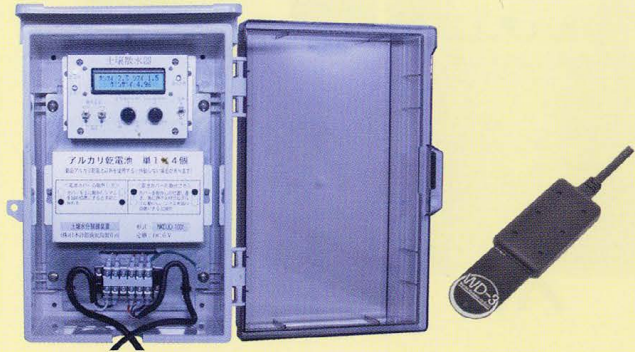

■ 土壌水分制御装置

土壌中の水分をPF値で判断し、灌水を自動で行います。