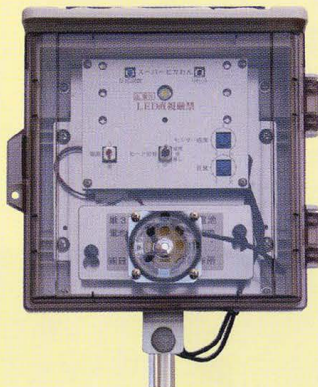

■ 灌水タイマー-散水器

設定された時間で灌水を行います。

■ 土壌水分制御装置

土壌中の水分をPF値で判断し、灌水を自動で行います。

■ スーパーピカわん

猟犬の鳴き声と連動した強力なフラッシュで獣から作物を守ります。

■ 獣おどし用

LEDライトピカちゃん